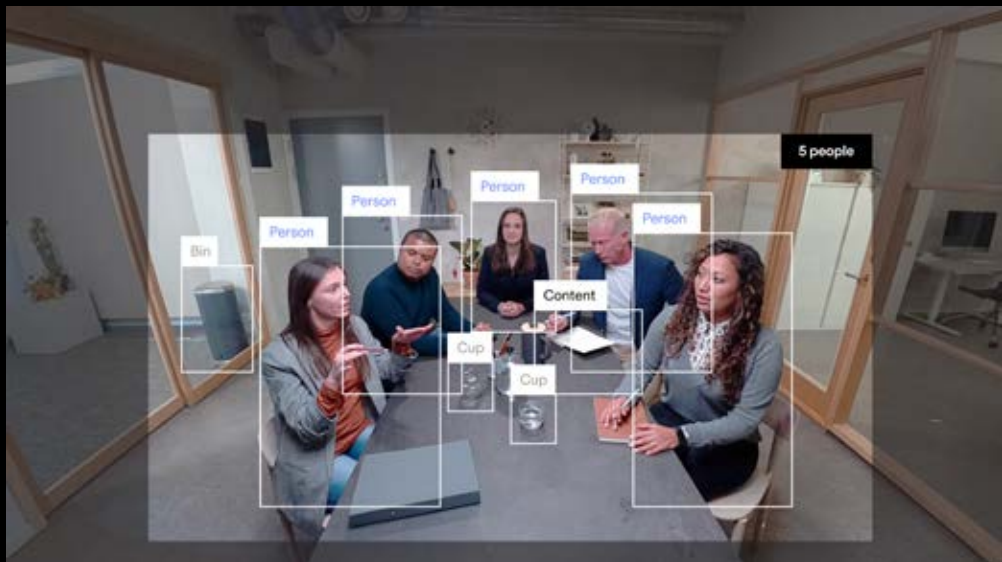

Ce que voit l'IQ